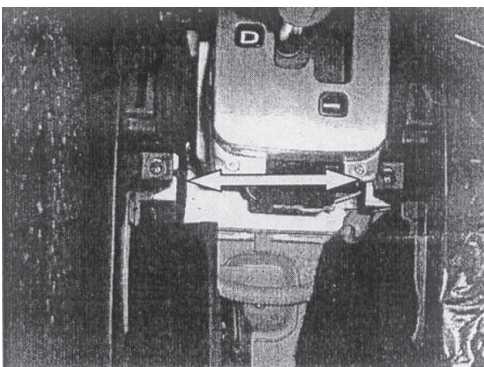

Инструкция по установке замка GARANT CONSUL (CRKN 22501) на автомобиль KIA MAGENTIS, HYUNDAI SONATA

Номер замка	CRKN 22501	
Марка и модель автомобиля	KIA MAGENTIS	HYUNDAI SONATA
Модельный год	2003-2008	2004-2010
Тип КПП, привод, положение блокировки	A4, P	A4, P
Оснастка и инструмент		
1. Отвертка крестовая.	6. Фреза-коронка Ø39.5мм.	
2. Ключ рожковый S10.	7. Сверло Ø4,1мм.	
3. Ключ рожковый S12.	8. Сверло Ø6,8мм.	
4. Ключ рожковый S14.	9. Приспособление № 002	
5. Дрель ручная.		

Фото №1

Фото №2

Фото №3

Фото №4

Фото №5

Фото №6

Φοτο №7

Φοτο №8