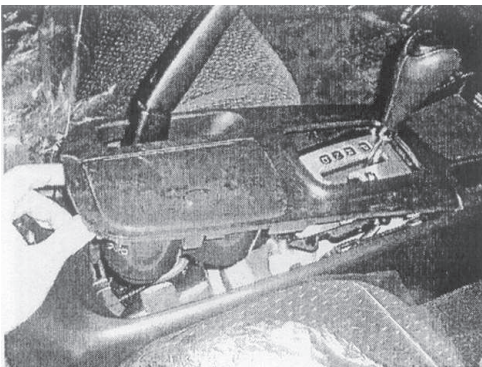

Инструкция по установке замка GARANT CONSUL (CRKN 22501) на автомобиль KIA MAGENTIS, HYUNDAI SONATA

Номер замка	CRKN 22501	
Марка и модель автомобиля	KIA MAGENTIS	HYUNDAI SONATA
Модельный год	2003-2008	2004-2010
Тип КПП, привод, положение блокировки	A4, P	A4, P
Оснастка и инструмент		
1. Отвертка крестовая.	6. Фреза-коронка Ø39.5мм.	
2. Ключ рожковый S10.	7. Сверло Ø4,1мм.	
3. Ключ рожковый S12.	8. Сверло Ø6,8мм.	
4. Ключ рожковый S14.	9. Приспособление № 002	
5. Дрель ручная.		