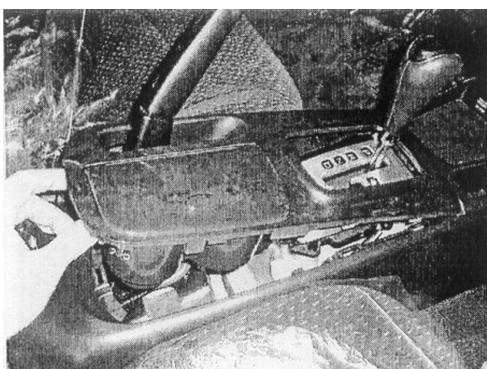

Инструкция по установке замка GARANT CONSUL (CRKN 22501) на автомобиль KIA MAGENTIS, HYUNDAI SONATA

Номер замка	CRKN 22501	
Марка и модель автомобиля	KIA MAGENTIS	HYUNDAI SONATA
Модельный год	2003-2008	2004-2010
Тип КПП, привод, положение блокировки	A4, P	A4, P
Оснастка и инструмент		
1. Отвертка крестовая.	6. Фреза-коронка Ø39.5мм.	
2. Ключ рожковый S10.	7. Сверло Ø4,1мм.	
3. Ключ рожковый S12.	8. Сверло Ø6,8мм.	
4. Ключ рожковый S14.	9. Приспособление № 002	
5. Дрель ручная.		